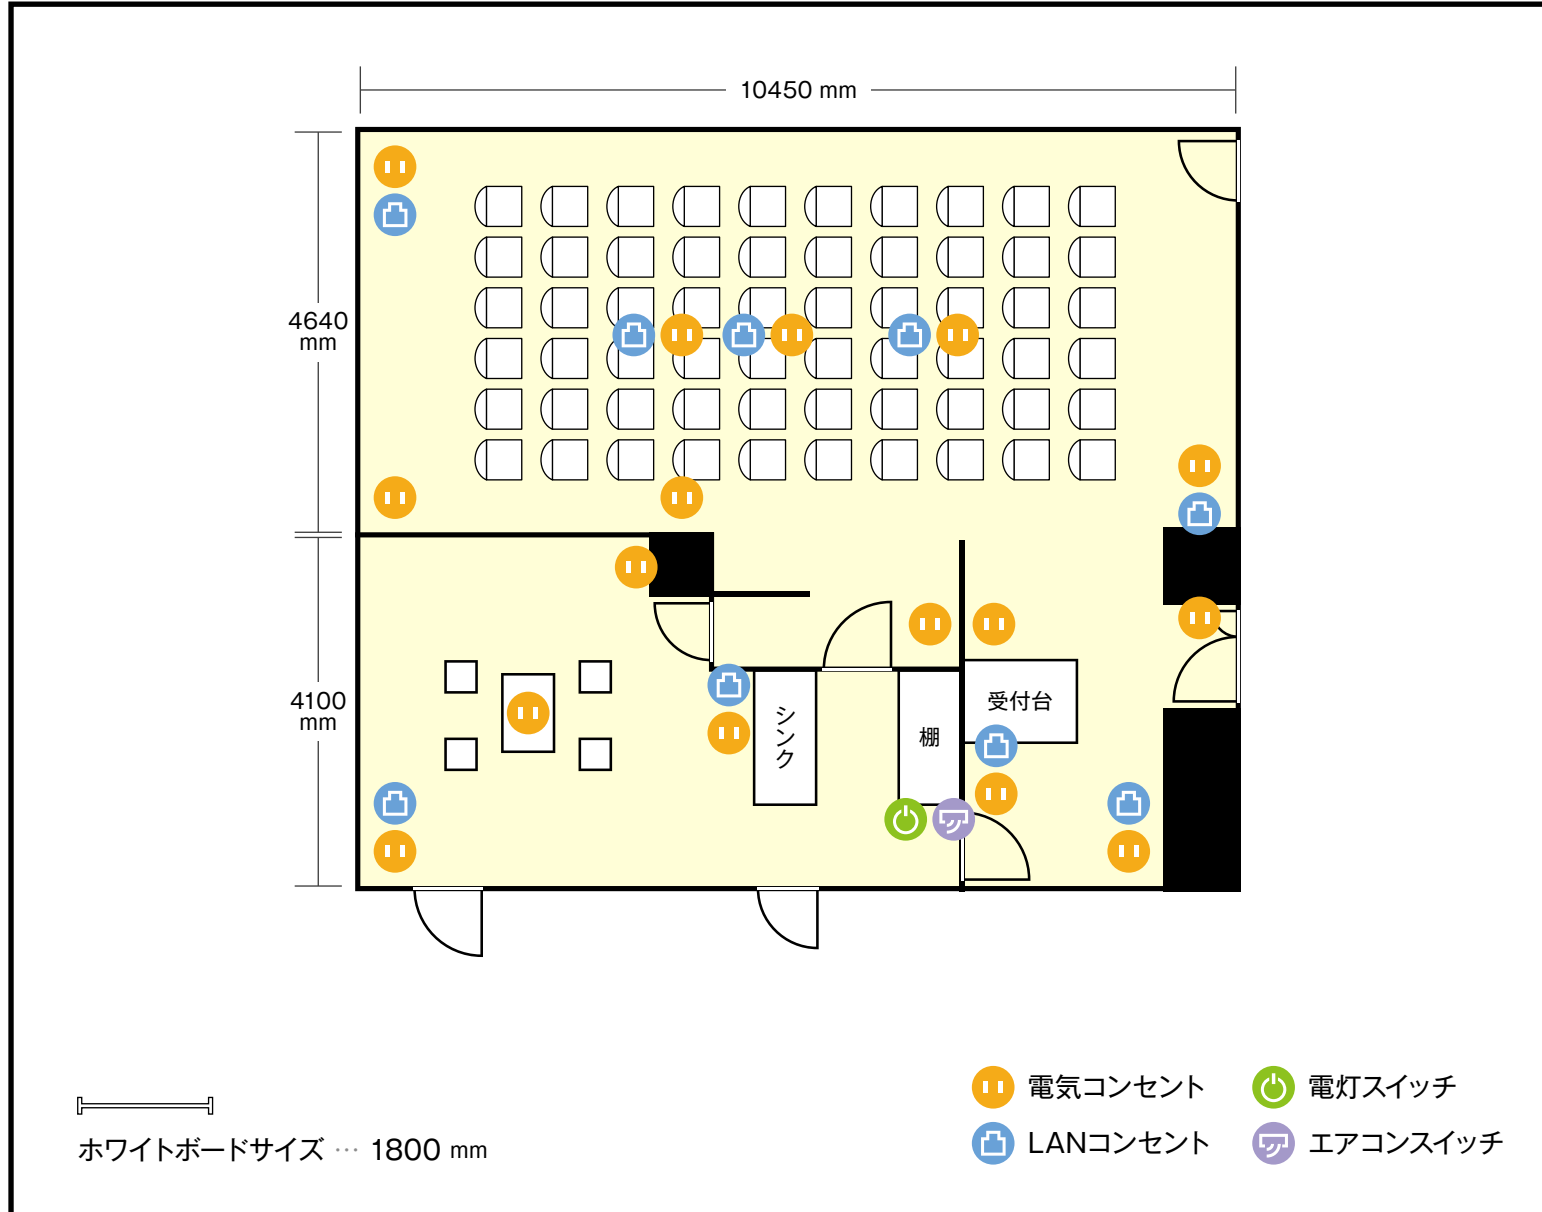

# 大中央ホール

B1階 第1会議室／シアター

〒810-0041 福岡市中央区大名2-6-1 福岡国際ビル

## 利用人数 (最大利用人数)

シアター 60名

## 施設情報

面積 94.8 ㎡  
天井高 3100 mm  
ドア開口部 横 1150 mm  
縦 2400 mm