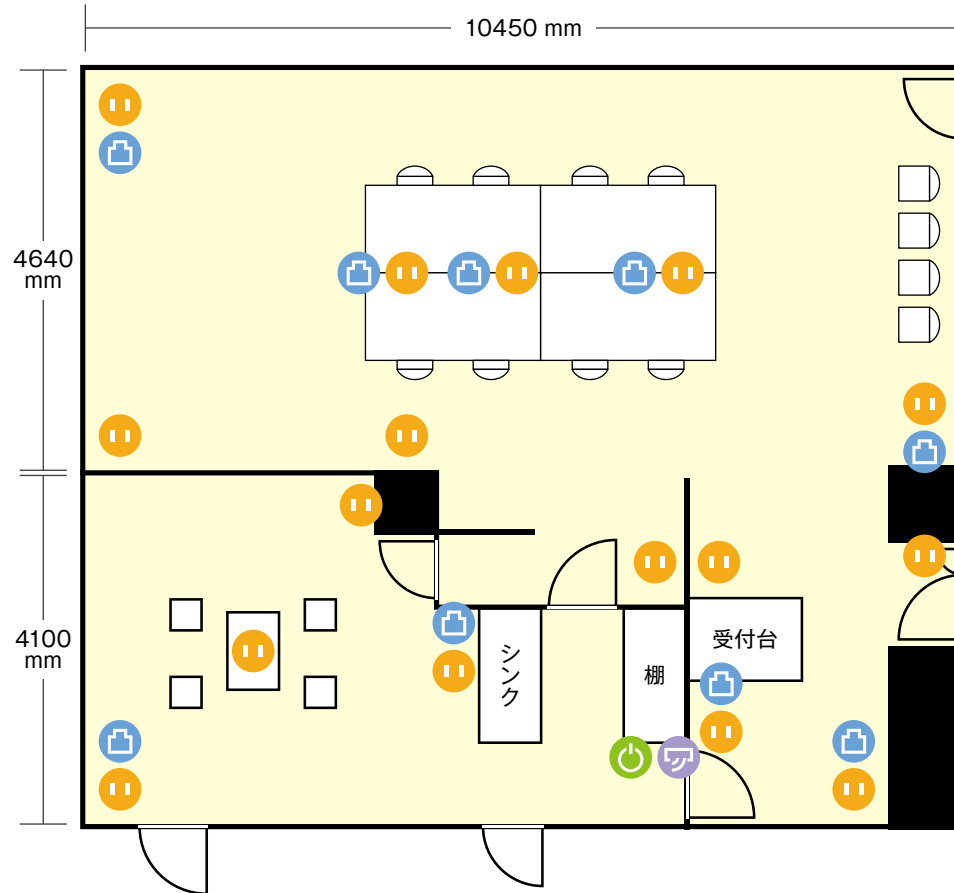

大中央ホール

B1階 第1会議室／口の字

〒810-0041 福岡市中央区大名2-6-1 福岡国際ビル

ホワイトボードサイズ … 1800 mm

机サイズ … 横 1600 mm / 縦 800 mm

電気コンセント

LANコンセント

電灯スイッチ

エアコンスイッチ

利用人数 (最大利用人数)

口の字 8名

施設情報

面積 94.8 m²
天井高 3100 mm
ドア開口部 横 1150 mm
縦 2400 mm

備考・特記事項

※イスは右上部扉に収納されておりますので、必要に応じてお使い下さい。

※ホワイトボードはオプションです。お客様の要望により、指定位置にあらかじめ設置致します。